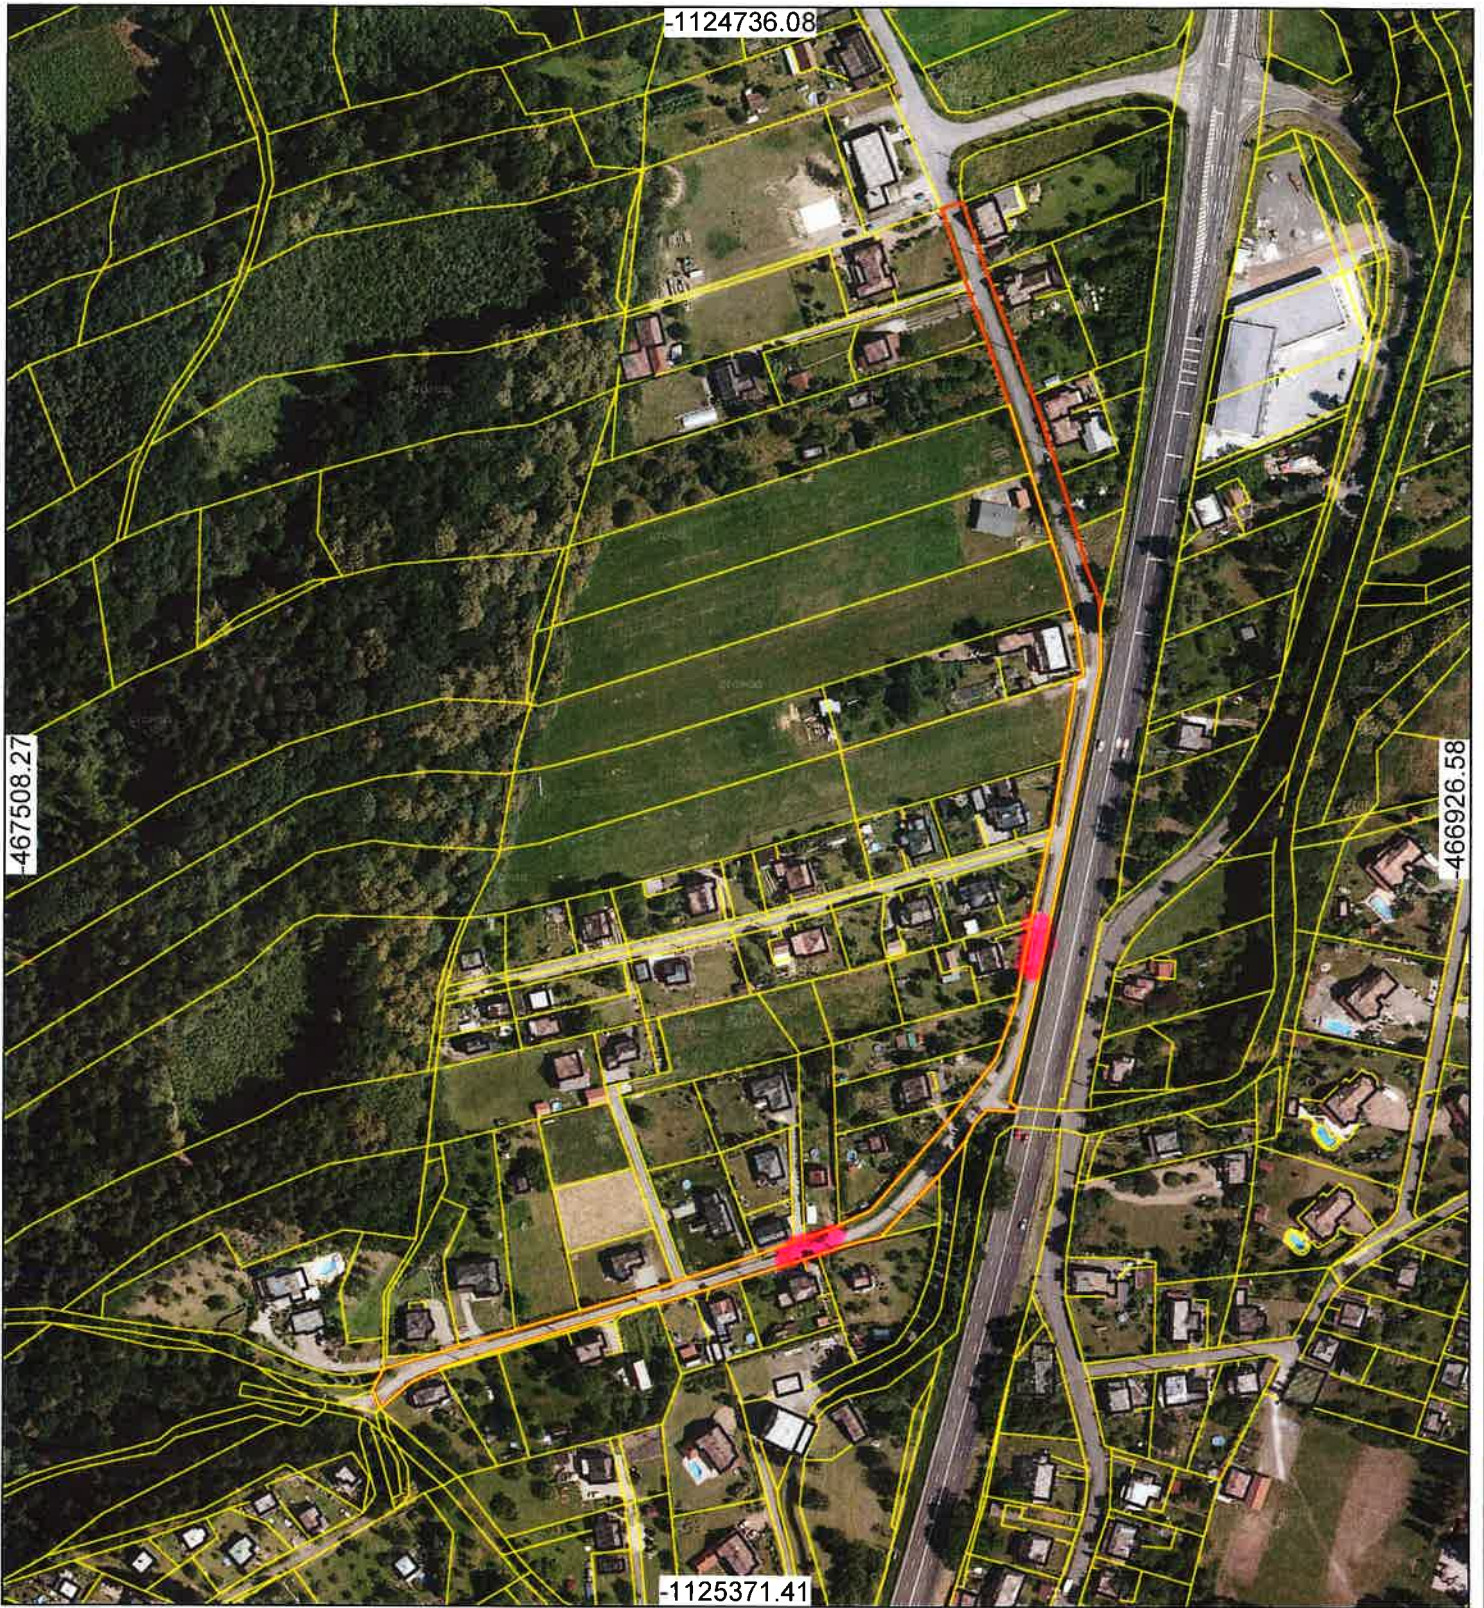

letecký snímek

-  katastry
-  budovy
-  parcely

Měřítko 1:3000

Map. jednotky: Metry

Datum: 10. 7. 2017