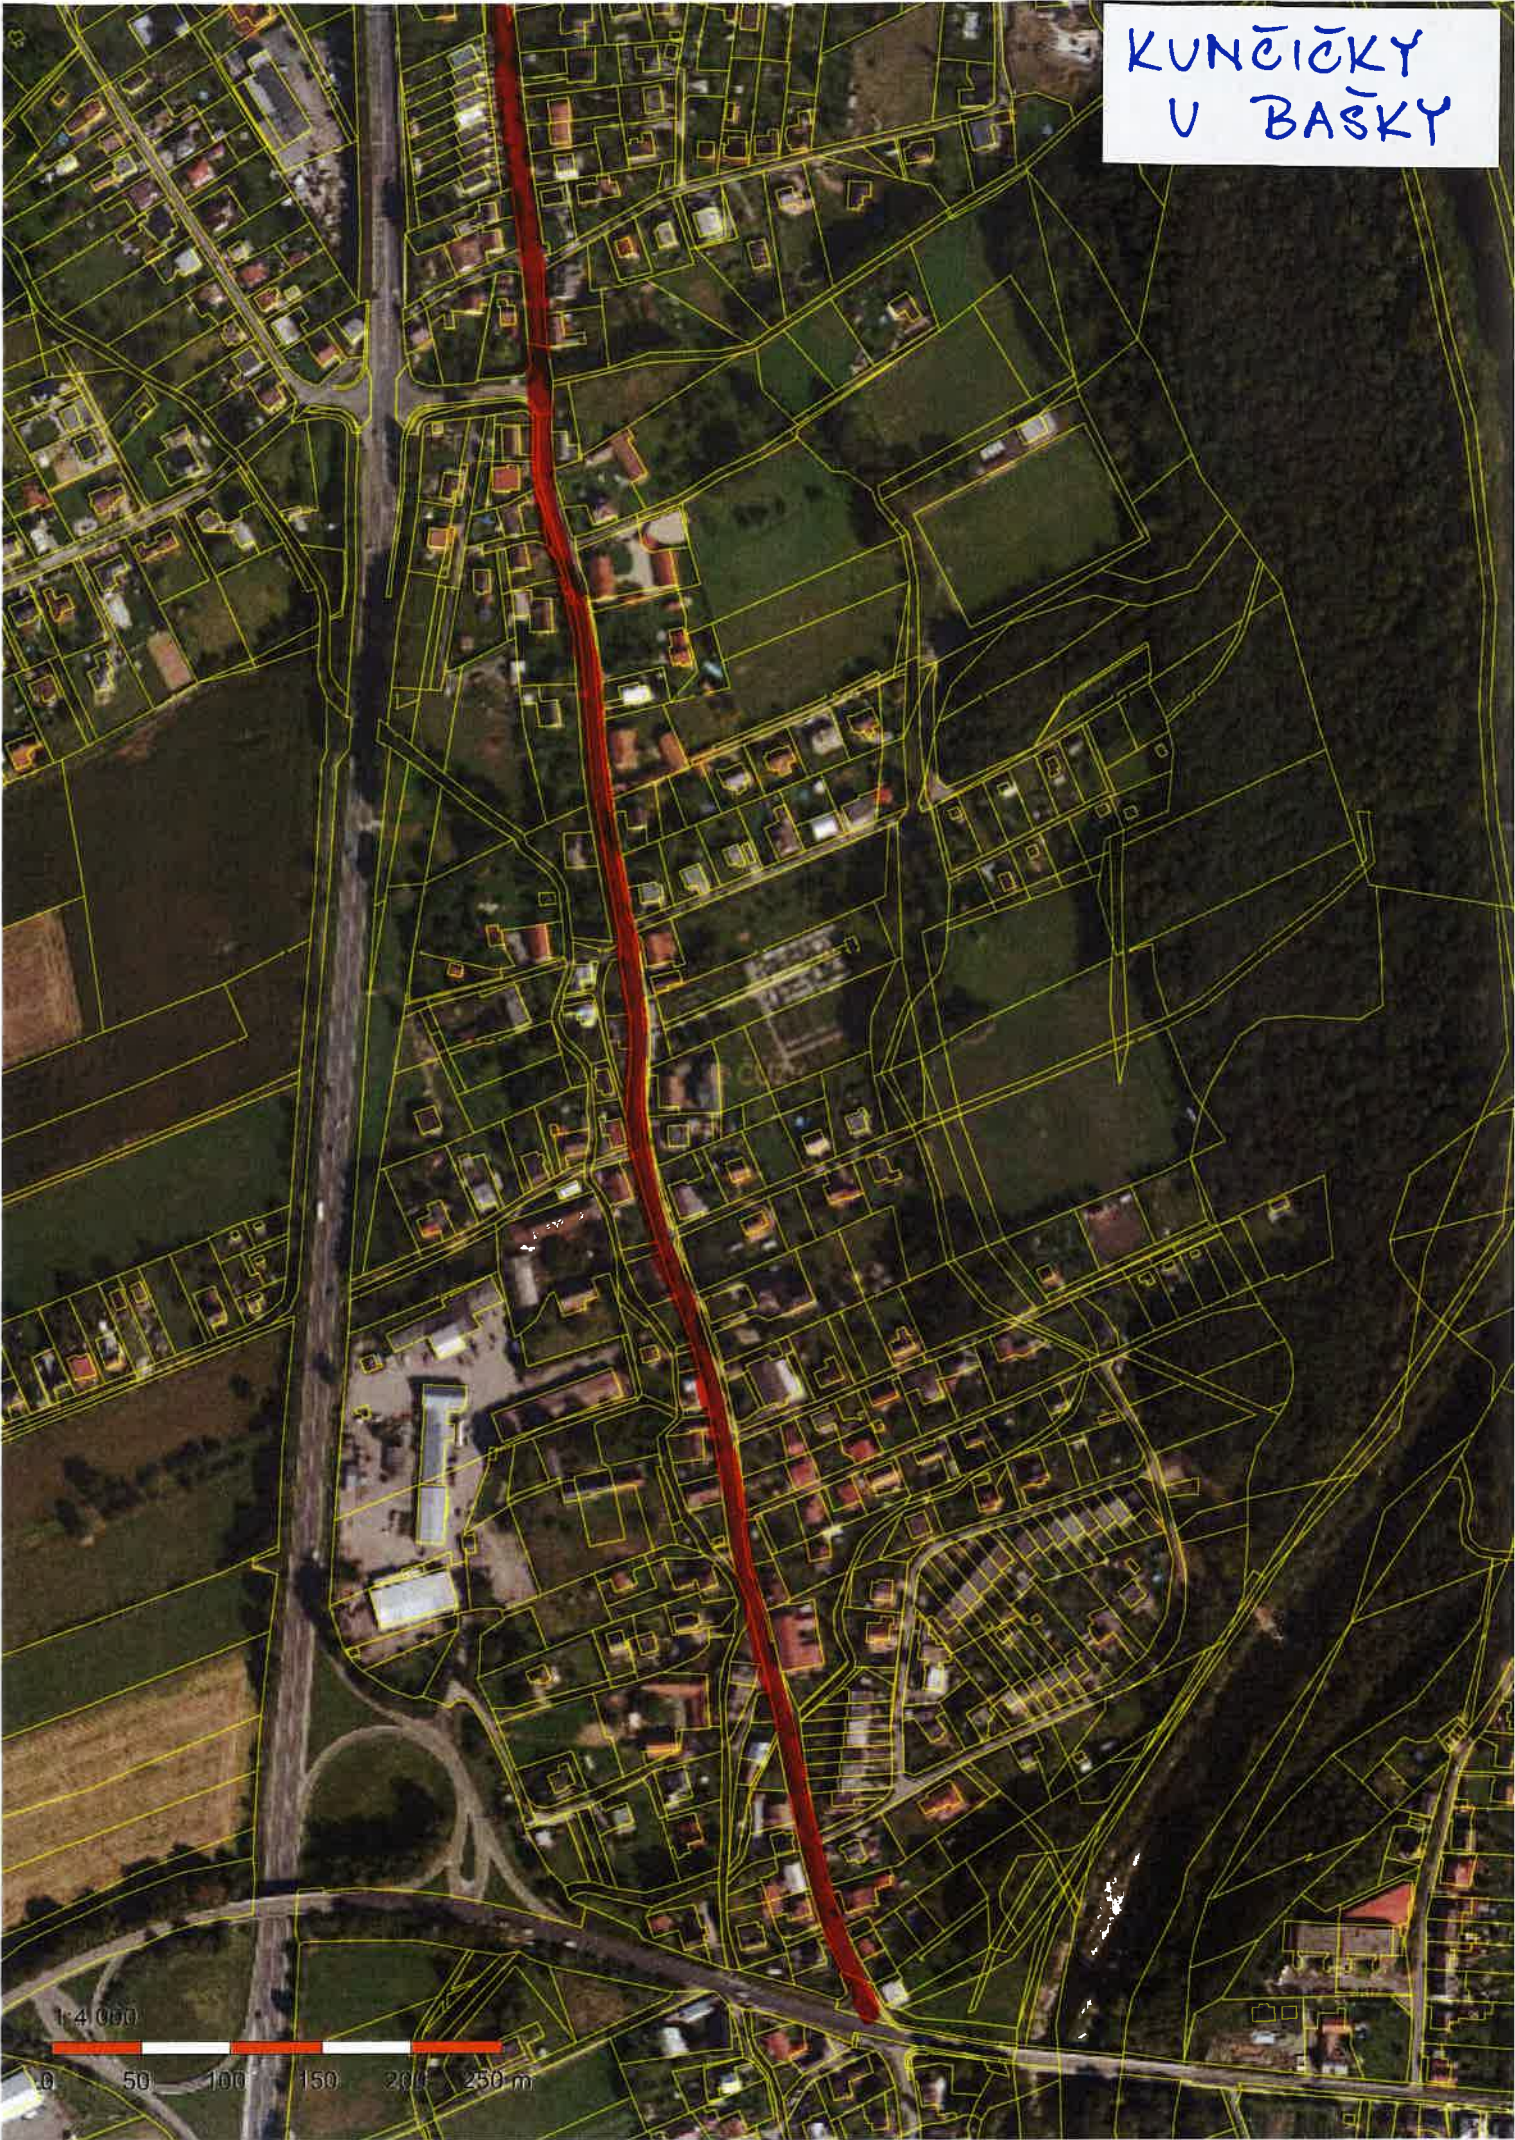

KUNĚČKY  
V BAŠKY

1:4 000

0 50 100 150 200 250 m

BAŠKA  
V CIHELNY

-1122828.12

465999.75

465654.70

-1123204.99

-1123562.84

BAŠKA  
DŘEVĚNÝ KOPEC

465405.67

465060.63

-1123939.71

BAŠKA

-1123352.61

465933.95

465588.90

-1123729.48

BAŠKA

-1122880.50

-465835.71

-465490.66

-1123257.37

KAMENEC